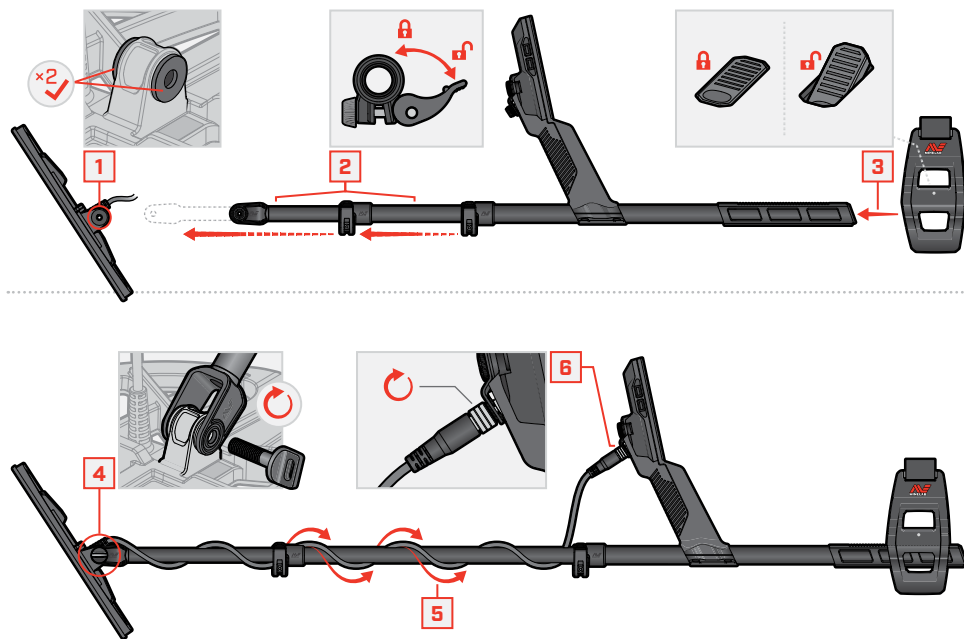

minelab.com

4901-0314-1

MANICORE®

РУКОВОДСТВО ПО НАЧАЛУ РАБОТЫ

СБОРКА

ЗАТЯГИВАНИЕ ЭКСЦЕНТРИКОВЫХ ЗАЖИМОВ

Затягивайте эксцентрикые зажимы, если они смещаются или ослаблены.

Откройте

Аккуратно поверните винт

Закройте

Проверьте надежность крепления, при необходимости повторите операцию

ОРГАНЫ УПРАВЛЕНИЯ И ДИСПЛЕЙ

МЕНЮ НАСТРОЕК

Чтобы открыть меню настроек, нажмите **▲** на экране поиска.