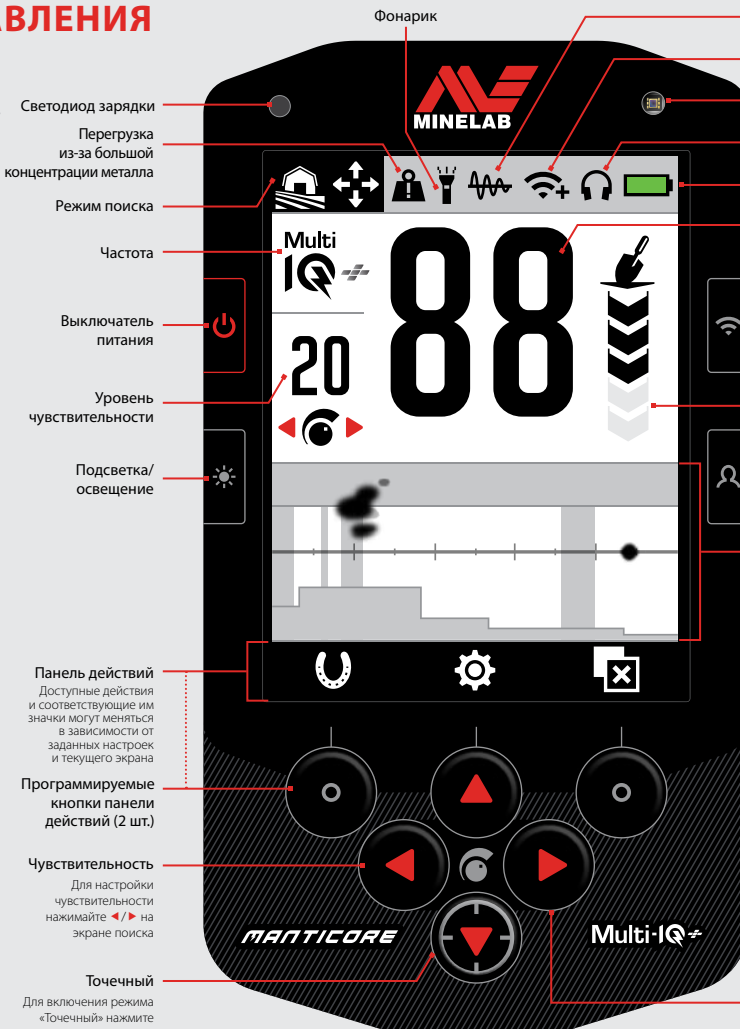

Аккуратно поверните винт

Закройте

Проверьте надежность крепления, при необходимости повторите операцию

ОРГАНЫ УПРАВЛЕНИЯ И ДИСПЛЕЙ

МЕНЮ НАСТРОЕК

Чтобы открыть меню настроек, нажмите **▲** на экране поиска.

Назад

- Общие настройки
- Частота
- Звуковая тема
- Тон цели
- Тон железосодержащей цели
- Границы железосодержащей цели
- Образец дискриминации
- Скорость отслеживания цели
- Баланс грунта
- Отстройка от помех
- Режим поиска
- Громкость