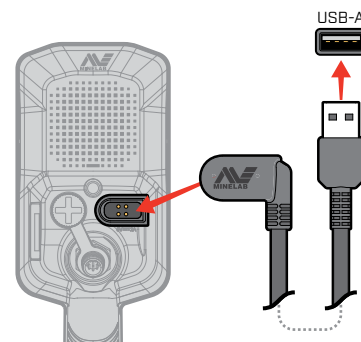

ЗАРЯДКА

🕒 7-8 ЧАСОВ