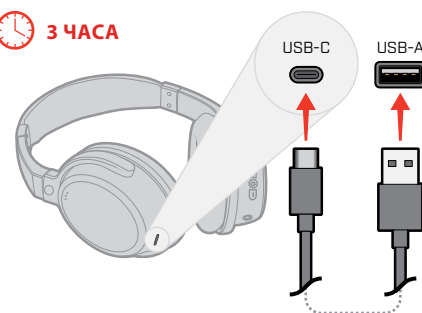

⚠️ ВНИМАНИЕ: Заряжайте металлодетектор только с помощью качественного зарядного устройства с разъемом USB; его сила тока должна составлять не менее 2 А при напряжении 5 В. При использовании зарядного устройства низкого качества существует вероятность его выхода из строя.
На зарядное устройство должны быть нанесены следующие обозначения:

⚠️ ВНИМАНИЕ: Заряжайте металлодетектор только при температуре окружающей среды от 0 °C до +40 °C.

🕒 3 ЧАСА

- Фонарик
- Трекинг баланса грунта
- Беспроводная передача аудиосигнала
- Светочувствительный датчик
- Подключение наушников
- Уровень заряда аккумуляторной батареи