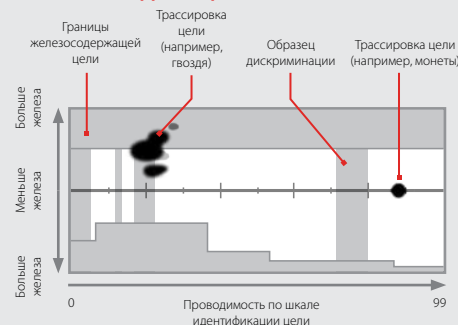

- Включение/выключение беспроводной передачи аудиосигнала
- Индикация глубины цели

Боковая программируемая кнопка

КАРТА ИНДИКАЦИИ

Навигационные кнопки со стрелками (4 шт.)